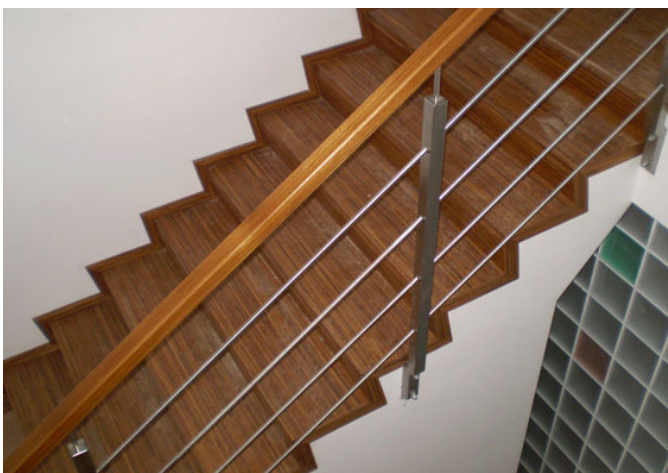

Schodová hrana LAMETT

Doplňky ke schodové hraně

Typ výrobku, konstrukce	Kód podlahy	Název (dřevina, dekor)	Povrchová úprava	Profil lišty B/tl. - délka (mm)	MOC EUR/bm bez DPH
Masivní boční lišta volně ložená	lišta+kód podlahy	Dub evropský	Tvrdivoskový olej	37/4 - metráž	15,40
Masivní boční lišta volně ložená	lišta+kód podlahy	Dub – ostatní barvy (domořeno)	Tvrdivoskový olej	37/4 - metráž	20,20
Masivní boční lišta volně ložená	lišta+kód podlahy	Ostatní dekory dřevin a barvy	Tvrdivoskový olej	37/4 - metráž	26,90
Typ výrobku, konstrukce	Kód podlahy	Balení		MOC EUR/balení bez DPH	
Olej na domoření řezů	olej + kód podlahy	cca 0,1 l		22,40	

Realizace:

Dostupnost schodových hran LAMETT:

Schodové hrany jsou na objednávku, termín dodání se řídí podle dostupnosti položky podlahy, ze které se vyrábí, uvedené ve sloupci Dostupnost v našem MOC ceníku:

Dostupnost podlah CS - dodání schodových hran za cca 6 týdnů

Dostupnost podlah S - dodání schodových hran za cca 4 týdny

Za delší schod (nadpojení) než je délka lamely se účtuje 10% z ceny běžné (platba včetně prořezu další celé lamely)

Za uřezání na kratší délku než je délka lamely se účtuje 10% z ceny (platba včetně prořezu celé lamely)