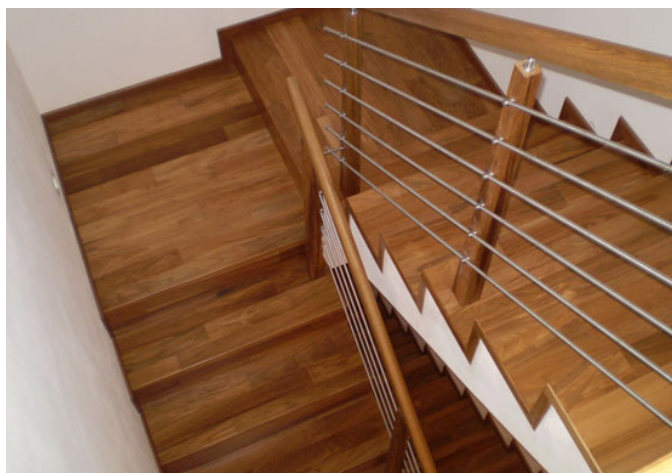

Schodová hrana LAMETT

Doplňky ke schodové hraně

Typ výrobku, konstrukce	Kód podlahy	Název (dřevina, dekor)	Povrchová úprava	Profil lišty B/tl. - délka (mm)	MOC EUR/bm bez DPH
Masivní boční lišta volně ložená	lišta+kód podlahy	Dub evropský	Tvrdivoskový olej	37/4 - metráž	15,40
Masivní boční lišta volně ložená	lišta+kód podlahy	Dub – ostatní barvy (domořeno)	Tvrdivoskový olej	37/4 - metráž	20,20
Masivní boční lišta volně ložená	lišta+kód podlahy	Ostatní dekory dřevin a barvy	Tvrdivoskový olej	37/4 - metráž	26,90
Typ výrobku, konstrukce	Kód podlahy	Balení		MOC EUR/balení bez DPH	
Olej na domoření řezů	olej + kód podlahy	cca 0,1 l		22,40	

Realizace:

Dostupnost schodových hran LAMETT:

Schodové hrany jsou na objednávku, termín dodání se řídí podle dostupnosti položky podlahy, ze které se vyrábí, uvedené ve sloupci Dostupnost v našem MOC ceníku:

Dostupnost podlah CS - dodání schodových hran za cca 6 týdnů

Dostupnost podlah S - dodání schodových hran za cca 4 týdny

Za delší schod (nadpojení) než je délka lamely se účtuje 10% z ceny běžné (platba včetně prořezu další celé lamely)

Za uřezání na kratší délku než je délka lamely se účtuje 10% z ceny (platba včetně prořezu celé lamely)