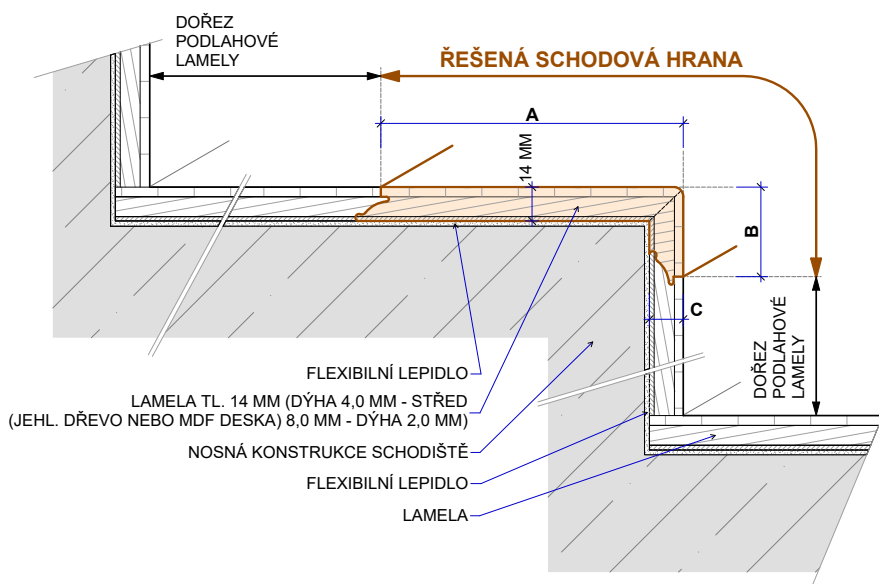

3-VRSTVÉ TYP C